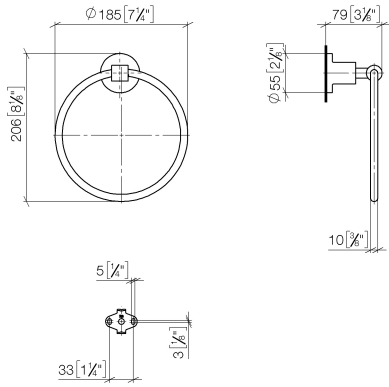

83 200 892

- Ancho 185mm
- Roseta Ø 55 mm
- Saliente 80 mm

	Cromo cepillado	83 200 892-93
	Cromo	83 200 892-00
	Platino cepillado	83 200 892-06
	Platino	83 200 892-08
	Dark Chrome	83 200 892-19
	Latón cepillado (Oro 23k)	83 200 892-28
	Negro mate	83 200 892-33
	Champagne cepillado (Oro 22k)	83 200 892-46
	Champagne (Oro 22k)	83 200 892-47
	Dark Platinum cepillado	83 200 892-99

83 200 892

mm [inches]

83 200 892

Piezas para otros acabados pueden encontrarse aquí:
Cromo

Lista de piezas de recambios

N°	Número de artículo	Denominación	Cantidad de montaje	Plazo de entrega
1	08 18 80 502-93	anillo	1	20
2	08 31 20 550 90	tapón	2	2
3	08 17 89 550-93	soporte	1	20
4	08 17 20 624-93	soporte	1	20
5	04 31 11 113 00 90	varilla	1	2
6	08 17 89 505-93	soporte	1	20
7	09 30 11 046 90	disco	1	2
8	09 30 30 072 90	tornillo	1	2
9	05 17 20 739 00 90	juego de fijación	1	2