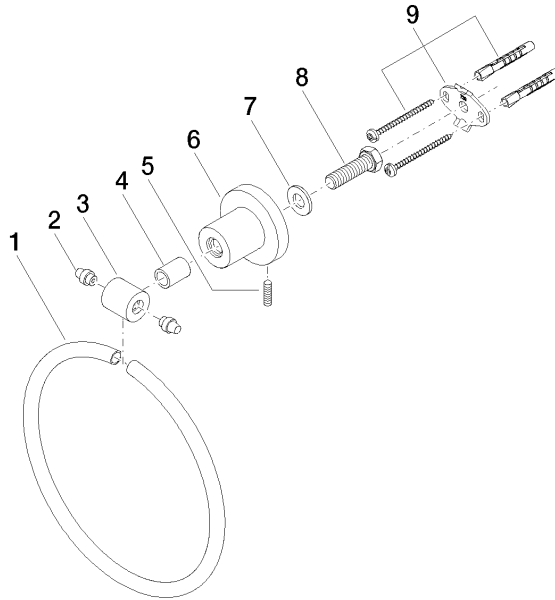

83 200 892

- Ancho 185mm
- Roseta Ø 55 mm
- Saliente 80 mm

	Cromo cepillado	83 200 892-93
	Cromo	83 200 892-00
	Platino cepillado	83 200 892-06
	Platino	83 200 892-08
	Dark Chrome	83 200 892-19
	Latón cepillado (Oro 23k)	83 200 892-28
	Negro mate	83 200 892-33
	Champagne cepillado (Oro 22k)	83 200 892-46
	Champagne (Oro 22k)	83 200 892-47
	Dark Platinum cepillado	83 200 892-99

83 200 892

mm [inches]

83 200 892

Piezas para otros acabados pueden encontrarse aquí:
Cromo

Lista de piezas de recambios

N°	Número de artículo	Denominación	Cantidad de montaje	Plazo de entrega
1	08 18 80 502-93	anillo	1	20
2	08 31 20 550 90	tapón	2	2
3	08 17 89 550-93	soporte	1	20
4	08 17 20 624-93	soporte	1	20
5	04 31 11 113 00 90	varilla	1	2
6	08 17 89 505-93	soporte	1	20
7	09 30 11 046 90	disco	1	2
8	09 30 30 072 90	tornillo	1	2
9	05 17 20 739 00 90	juego de fijación	1	2